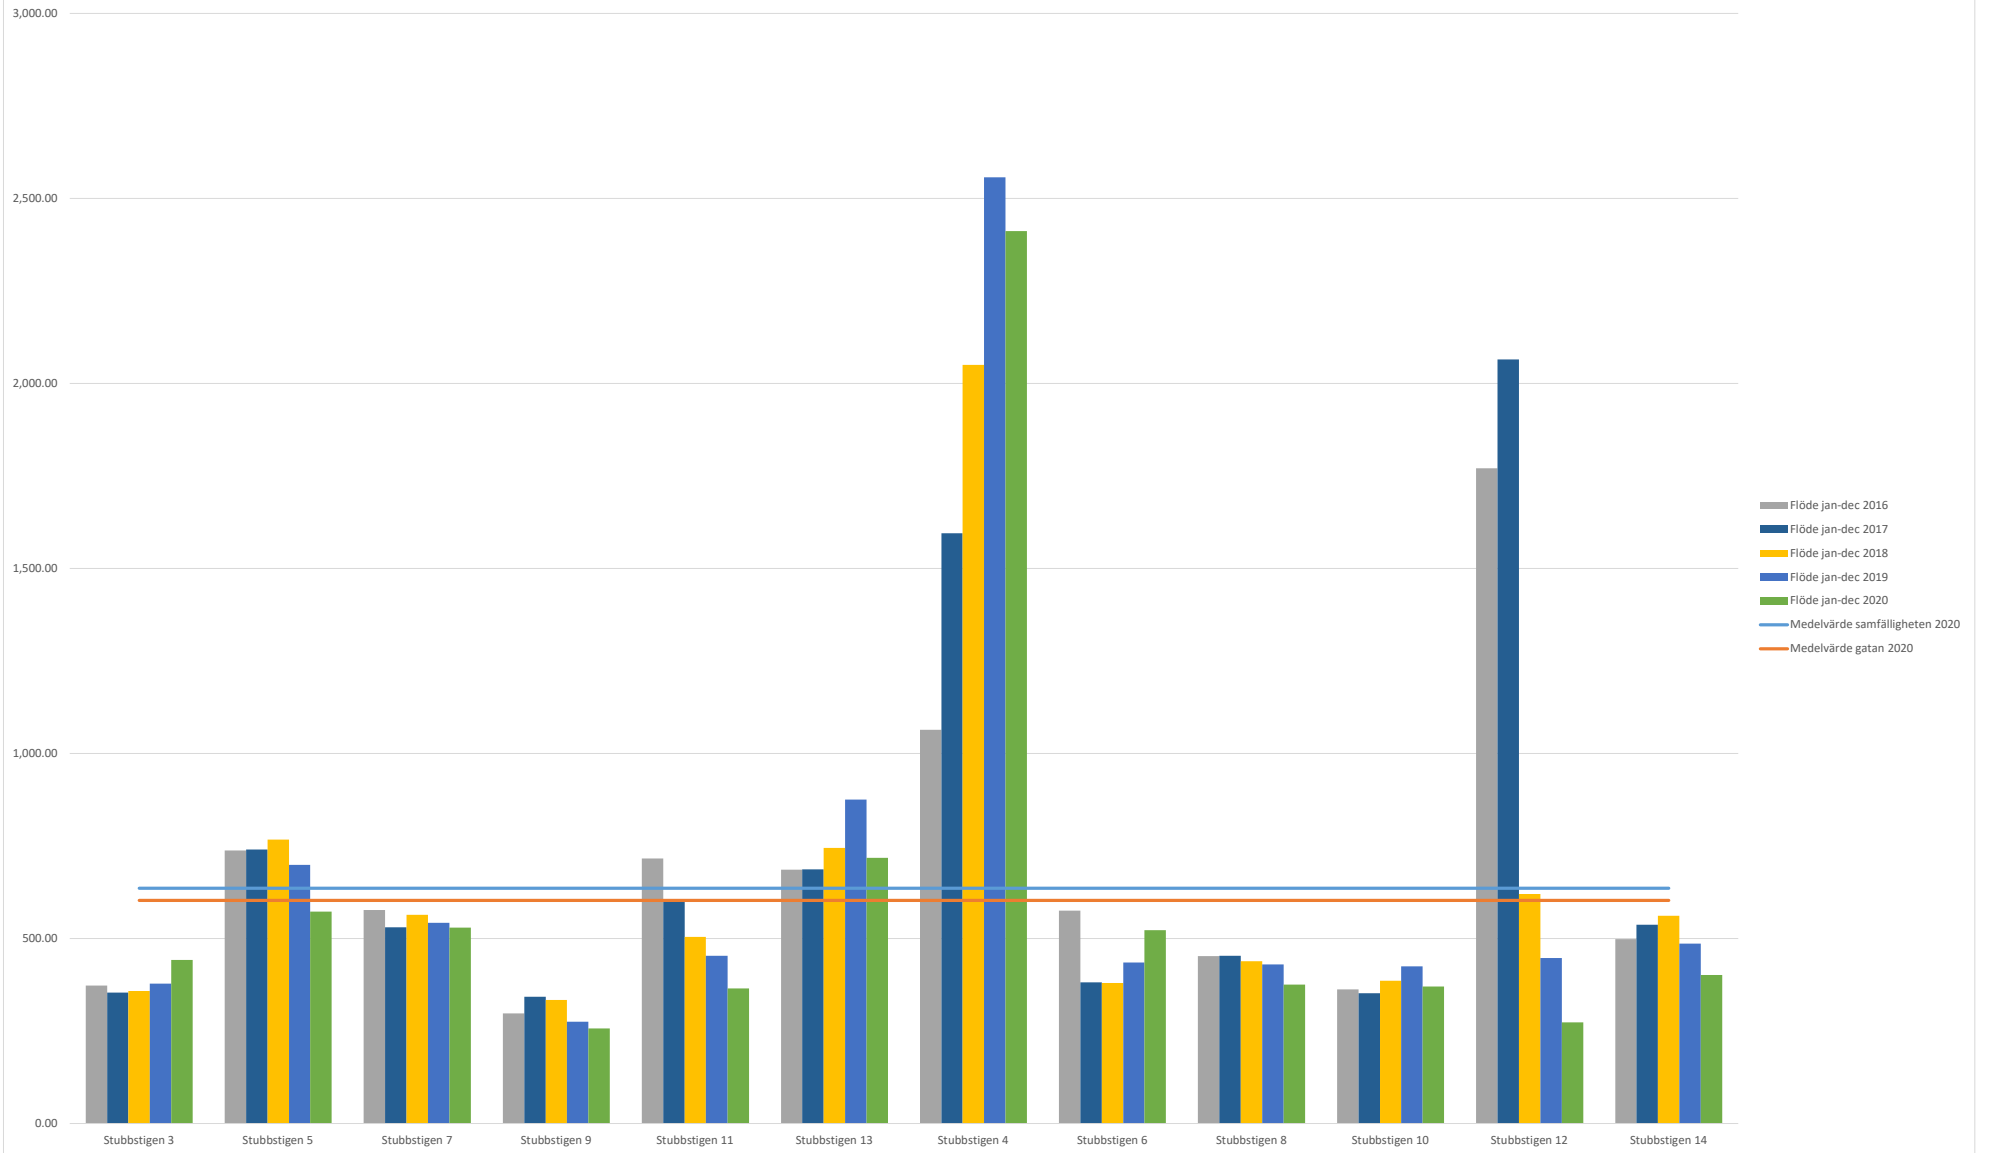

# Stubbstigen

Energiförbrukning 2016 - 2020 [MWh]

# Stubbstigen

Flöde 2016 - 2020 [m³]

# Stubbstigen

Q/W-värde 2016 - 2020 [m<sup>3</sup>/MWh]