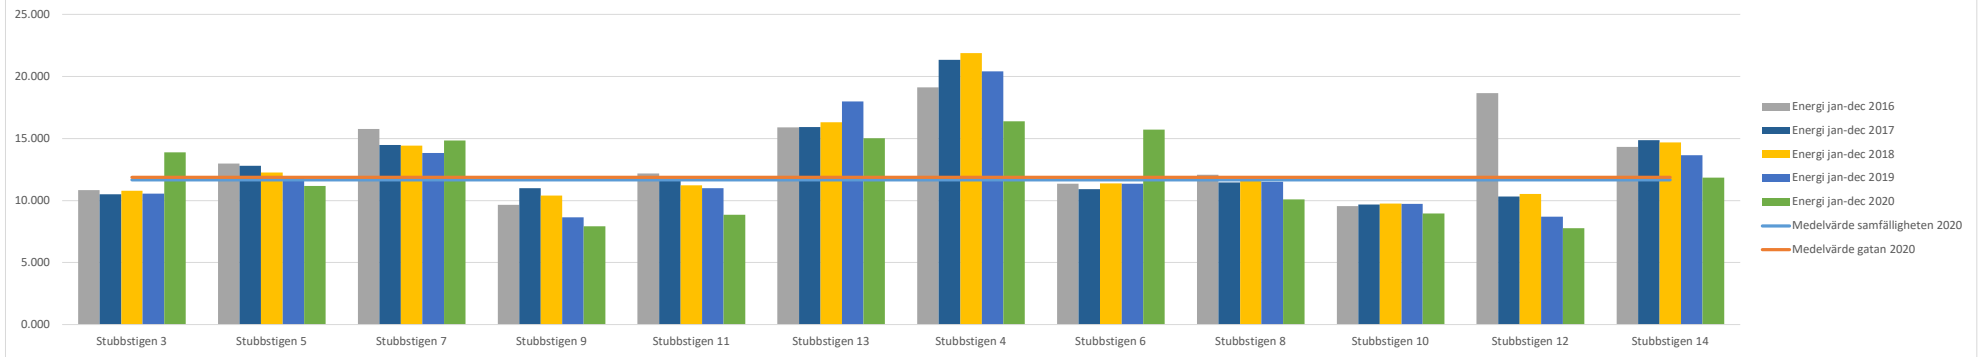

# Stubbstigen

Energiförbrukning 2016 - 2020 [MWh]