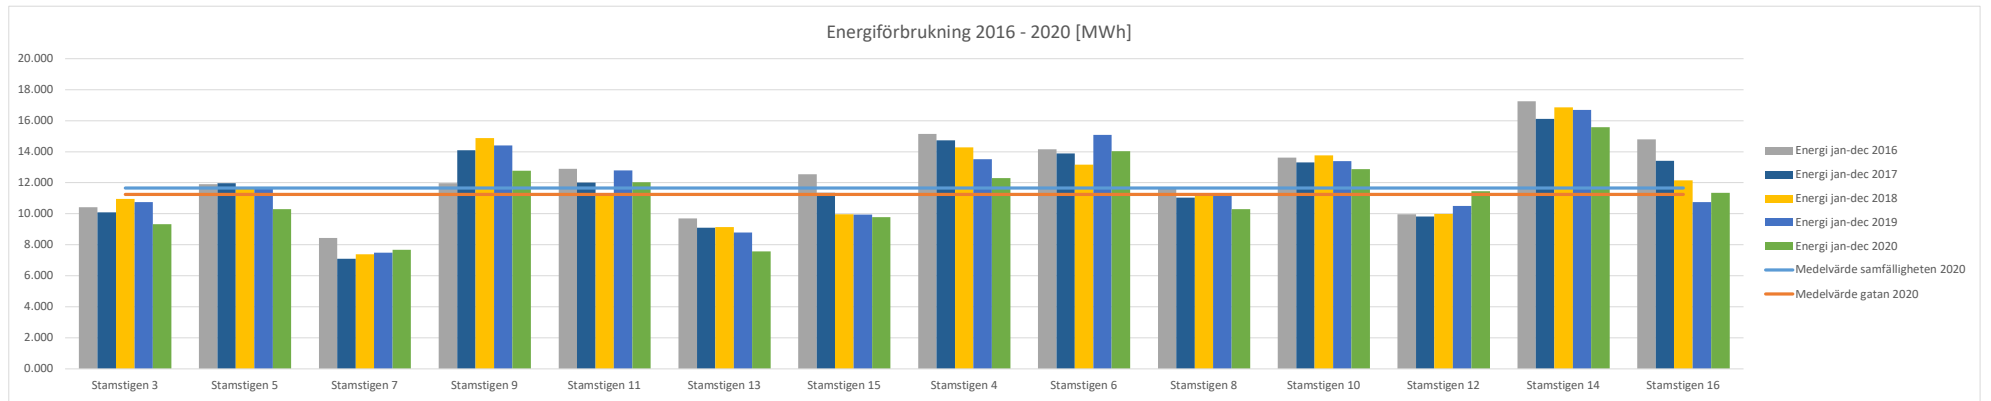

Stamstigen

Stamstigen

Flöde 2016 - 2020 [m³]

Stamstigen

Q/W-värde 2016 - 2020 [m³/MWh]