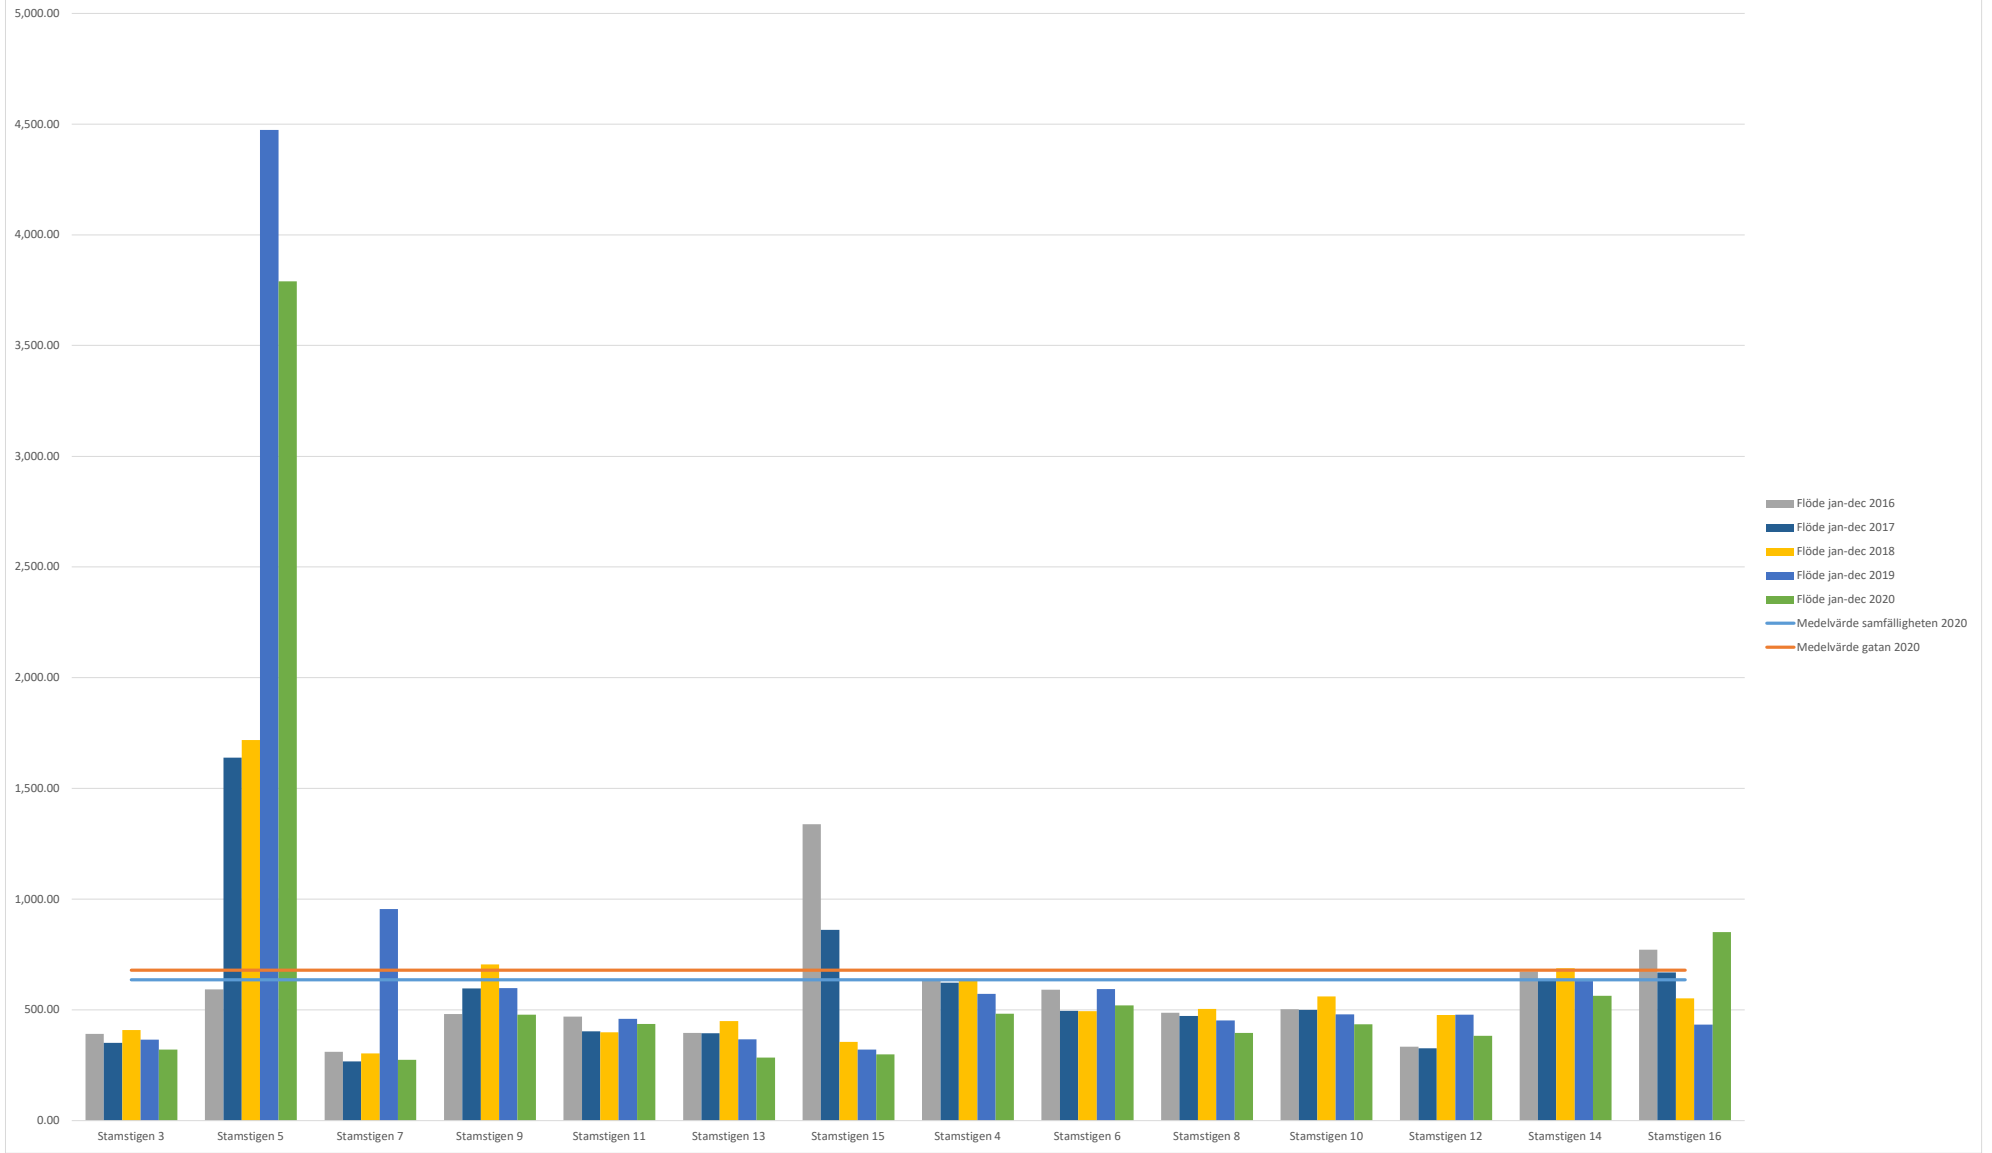

Stamstigen

Stamstigen

Flöde 2016 - 2020 [m³]

Stamstigen

Q/W-värde 2016 - 2020 [m³/MWh]