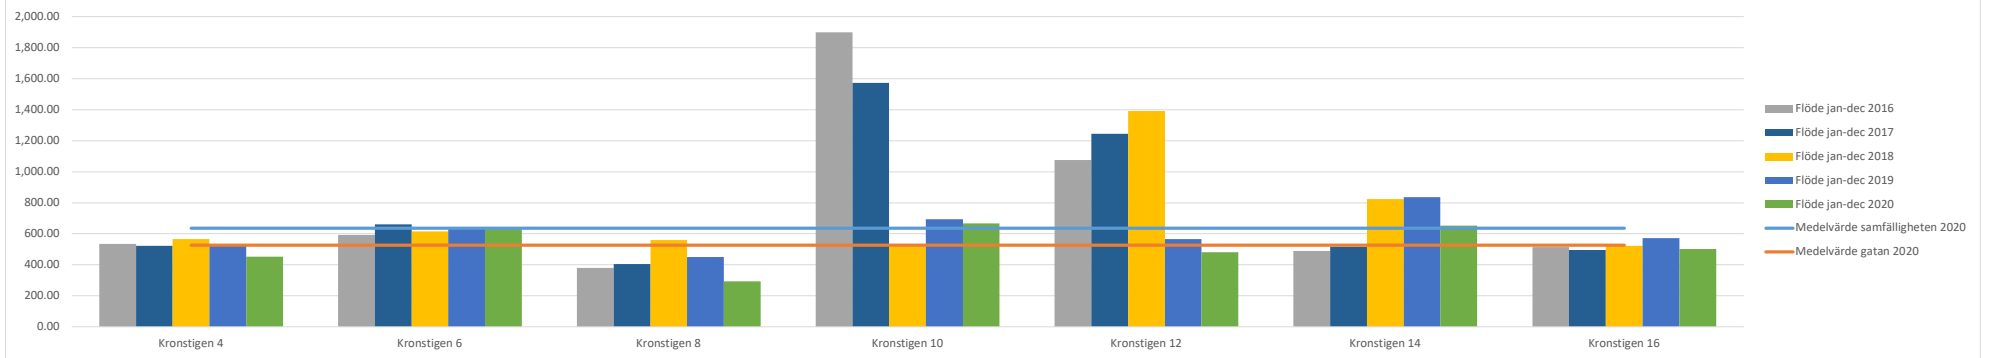

Kronstigen

Energiförbrukning 2016 - 2020 [MWh]

Flöde 2016 - 2020 [m³]

Q/W-värde 2016 - 2020 [m³/MWh]