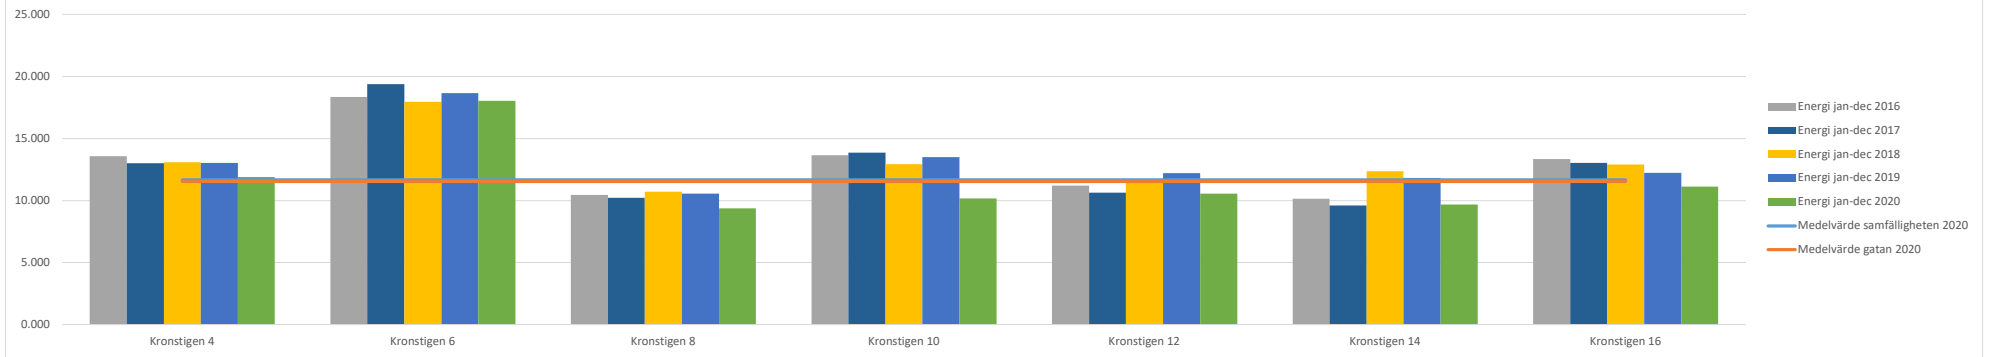

Kronstigen

Energiförbrukning 2016 - 2020 [MWh]

Flöde 2016 - 2020 [m³]

Q/W-värde 2016 - 2020 [m³/MWh]