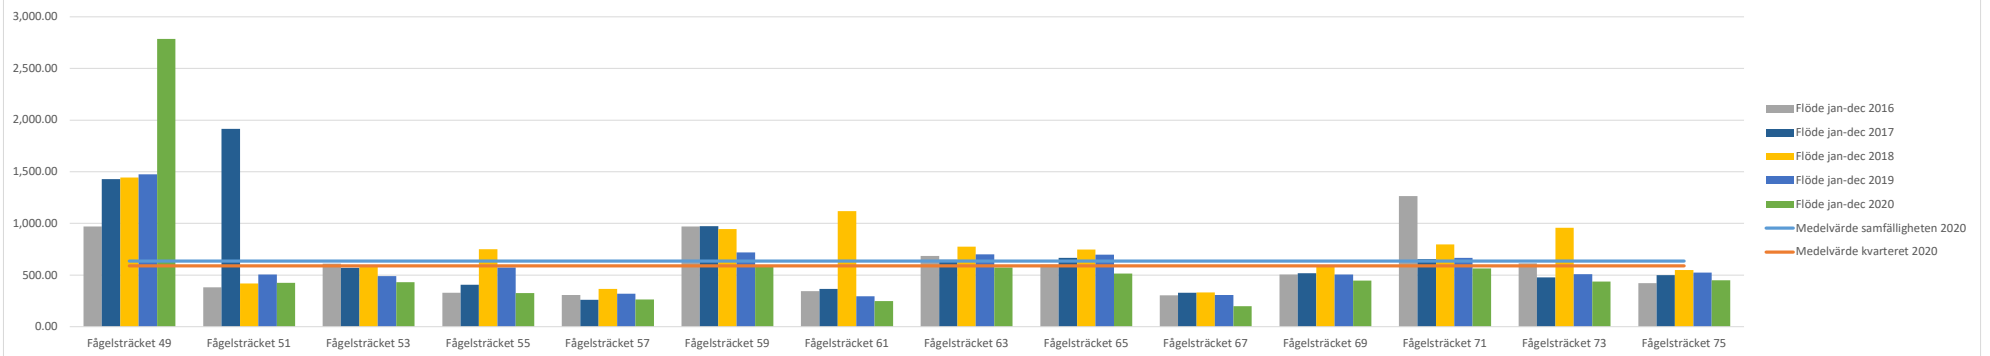

Fågelsträcket 49 - 75

Energiförbrukning 2016 - 2020 [MWh]

Flöde 2016 - 2020 [m³]

Q/W-värde 2016 - 2020 [m³/MWh]