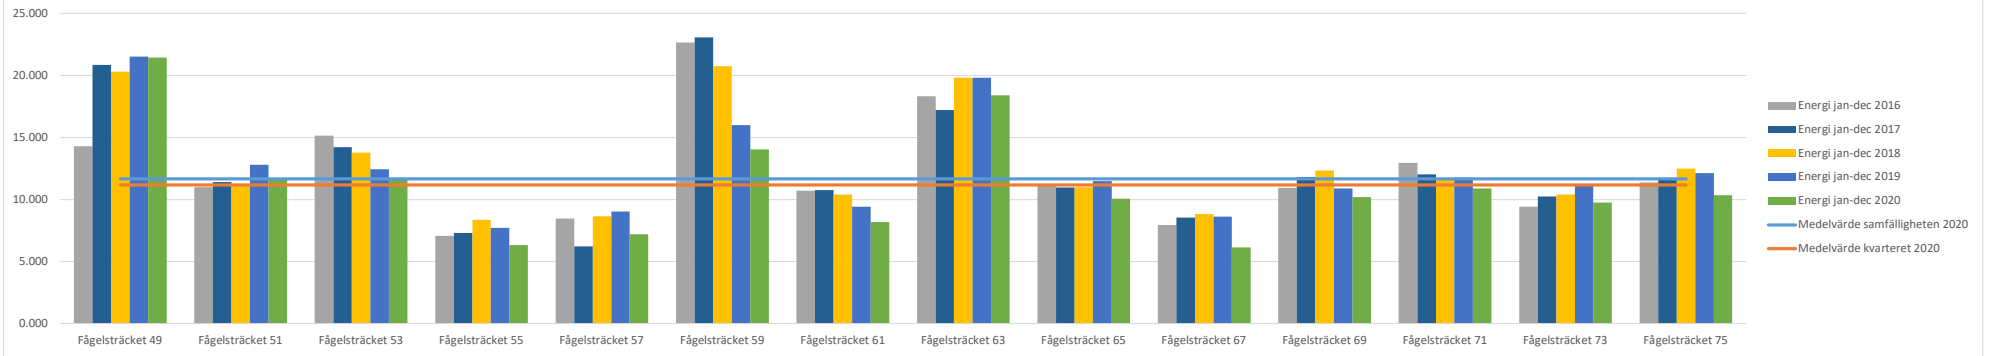

Fågelsträcket 49 - 75

Energiförbrukning 2016 - 2020 [MWh]

Flöde 2016 - 2020 [m³]

Q/W-värde 2016 - 2020 [m³/MWh]