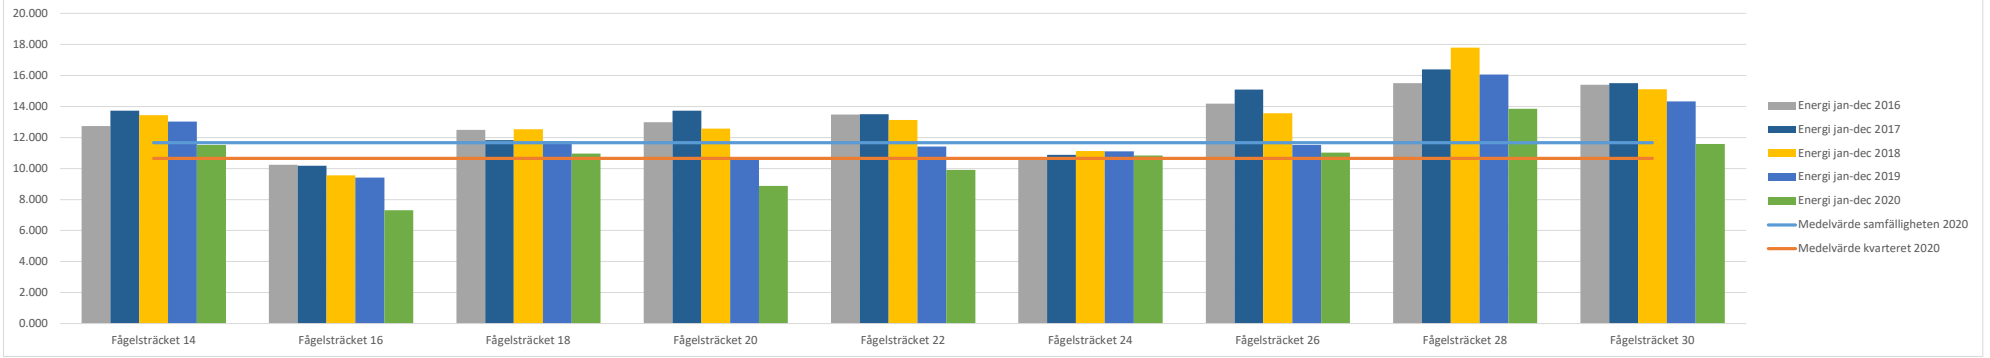

Fågelsträcket 14 - 30

Energiförbrukning 2016 - 2020 [MWh]

Flöde 2016 - 2020 [m³]

Q/W-värde 2016 - 2020 [m³/MWh]