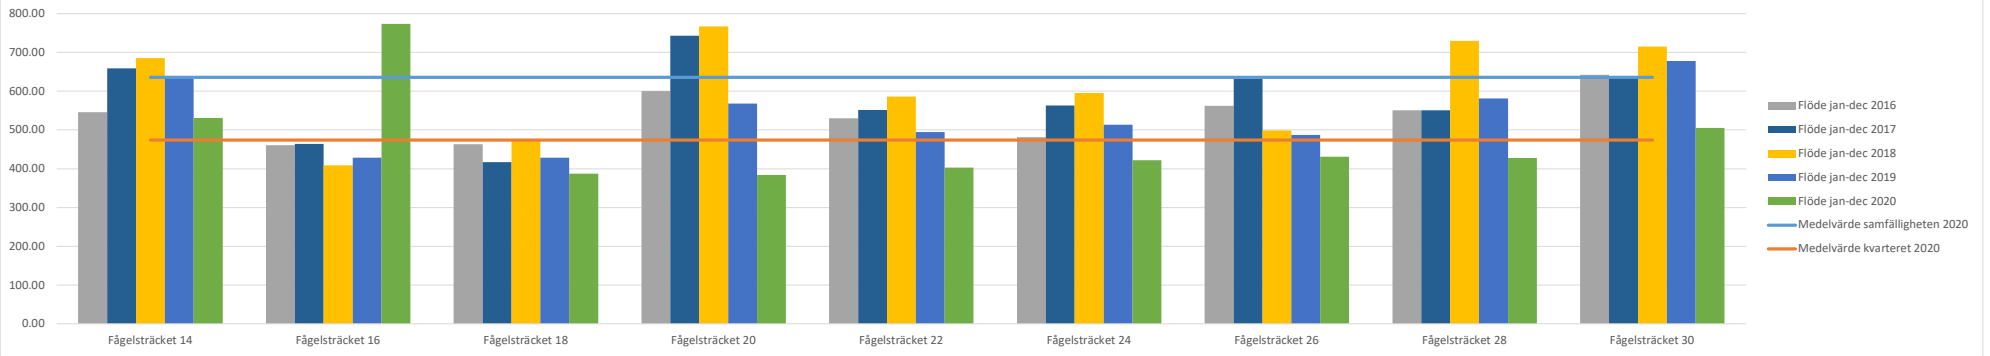

Fågelsträcket 14 - 30

Energiförbrukning 2016 - 2020 [MWh]

Flöde 2016 - 2020 [m³]

Q/W-värde 2016 - 2020 [m³/MWh]